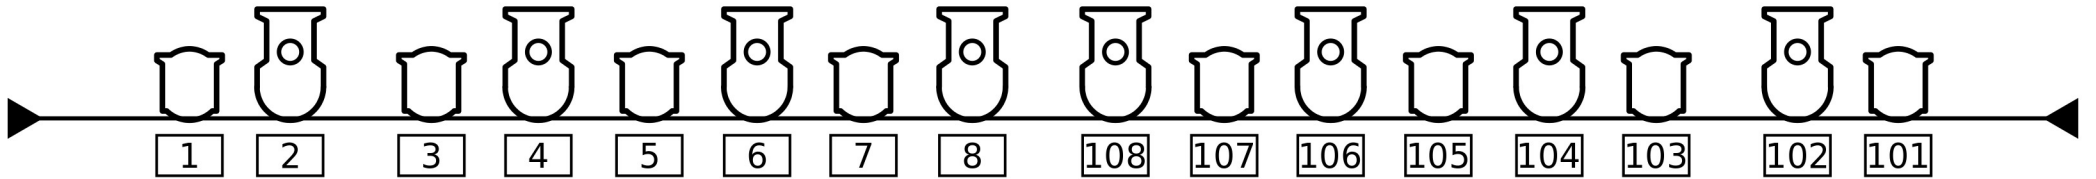

Zaallicht 500 t/m 502

Zaalbrug 2kW PC's en profielen

Zijbalkons 1kW profielen

Zaalbrug Theater De Beun